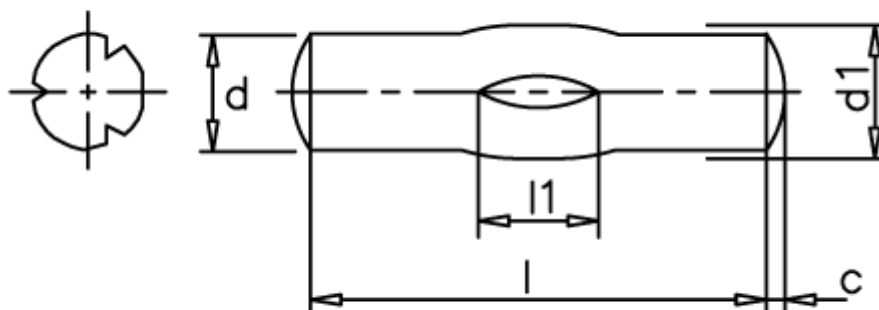

Varenummer: 08083524  
Beskrivelse: KLEE Kærvstift S8 5x20  
Stål

## Mål

---

d1 = 5.0  
d2 = 5.15  
Længde = 16-20